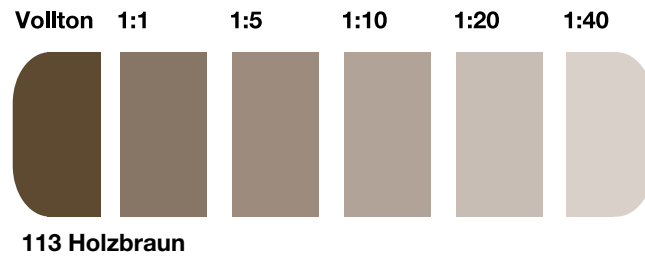

Eigenschaften: Hoch deckende, scheuerbeständige Dispersionsfarbe. Wetterbeständig, bestmögliche Deckkraft und Lichtehtheit, alkalibeständig, hohes Färbevermögen, wasserverdünnbar und untereinander mischbar. Schutzwirkung gegen Schlagregen und aggressive Abgase. Nassabrieb Klasse 2, nach DIN EN 13 300.

Anwendungsbereich: Für moderne Wandgestaltung und kreative Anstrichetechniken. Zum Abtönen von weißen, wässrigen Dispersions-, Binder-, Latex-, Wand- und Deckenfarben sowie Kunstharzputzen, Lasuren und Plastiken.

- hohes Färbevermögen
- scheuerbeständig
- wetterbeständig
- lichtecht
- hoch deckend
- für innen und außen

Die mit einem * versehenen Farbtöne sind für außen nur im Vollton geeignet.
Geringe Farbtonabweichungen aus drucktechnischen Gründen vorbehalten.

** Farbtöne nur bei düfa erhältlich
*** Farbtöne nur bei Super Nova erhältlich